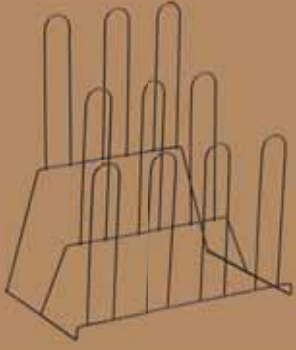

## Small Wood Display

No. 7002

Includes: 15 wooden poles, length 40 cm each, Folkmanis-Puppets-Sign and wall fitting-set. Non-toxic finish in green/brown. Trunk: Length 120 cm, width app. 20 cm.

Beinhaltet: 15 Holzstäbe je 40 cm lang. Folkmanis-Puppets-Schild und Montageset für an-die-Wand. Ungiftig endbehandelt in grün/braun. Holzstamm = Länge: 120 cm, Breite: ca. 20 cm.